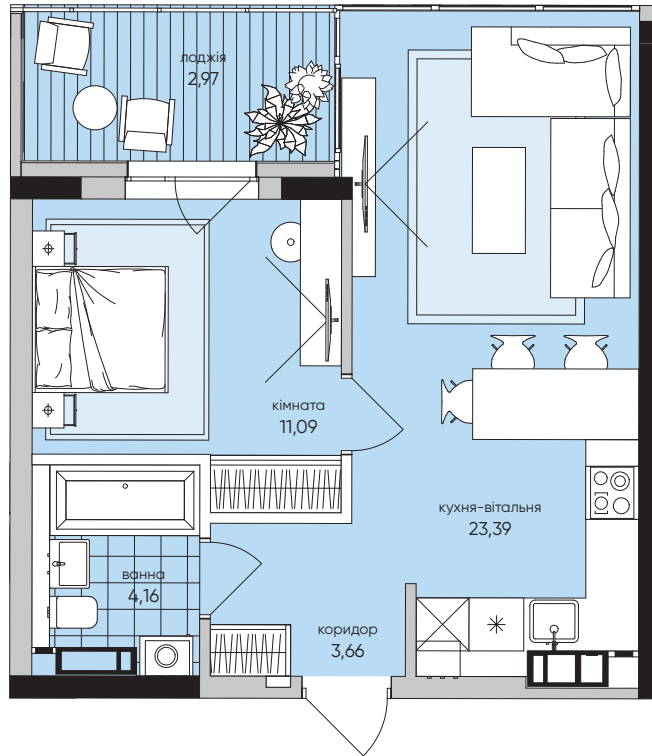

1M-2

45,27 м²

ПЛОЩА КВАРТИРИ

1

КІМНАТА

2,9 м

ВИСОТА СТЕЛІ

4
БУДИНОК

2
СЕКЦІЯ

2-4
ПОВЕРХ

PARK LAKE CITY

Подана інформація та вказані площі мають виключно попередній, ознайомлювальний характер, та можуть бути змінені

development
investment
management