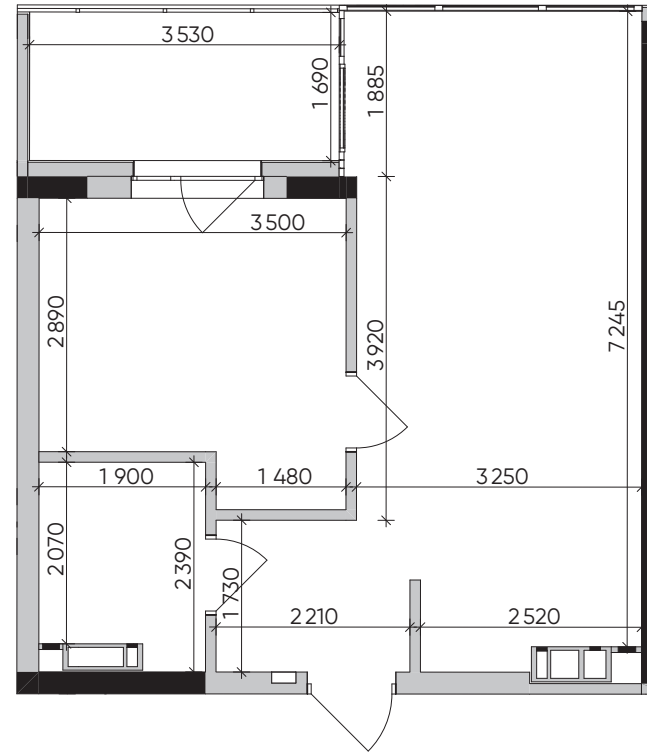

1M-2

45,27 м²

ПЛОЩА КВАРТИРИ

1

КІМНАТА

2,9 м

ВИСОТА СТЕЛІ

4
БУДИНОК

2
СЕКЦІЯ

2-4
ПОВЕРХ

PARK LAKE CITY

Подана інформація та вказані площі мають виключно попередній, ознайомлювальний характер, та можуть бути змінені

development
investment
management