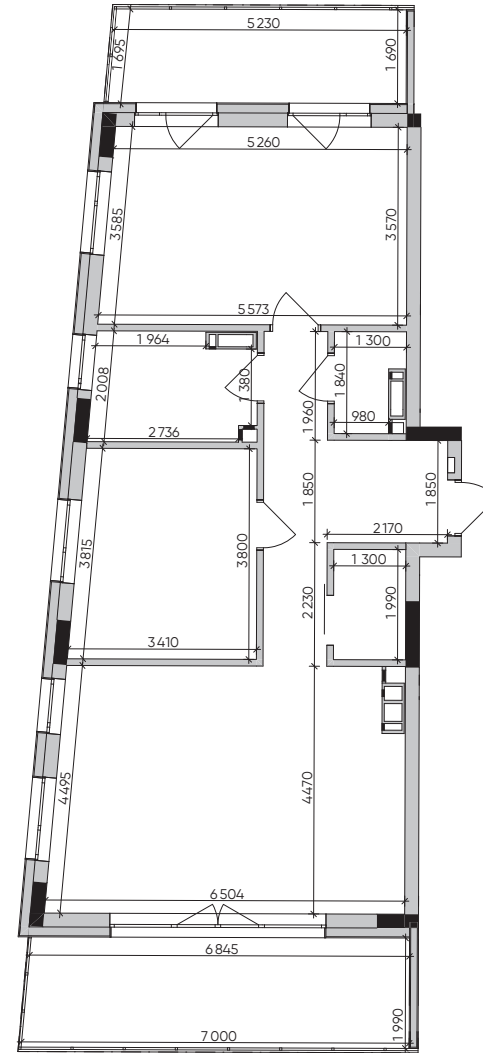

2Д-2

87,35 м²

ПЛОЩА КВАРТИРИ

2

КІМНАТИ

2,9 м

ВИСОТА СТЕЛІ

4
БУДИНОК

2
СЕКЦІЯ

2-4
ПОВЕРХ

PARK LAKE CITY

Подана інформація та вказані площі мають виключно попередній, ознайомлювальний характер, та можуть бути змінені

development
investment
management