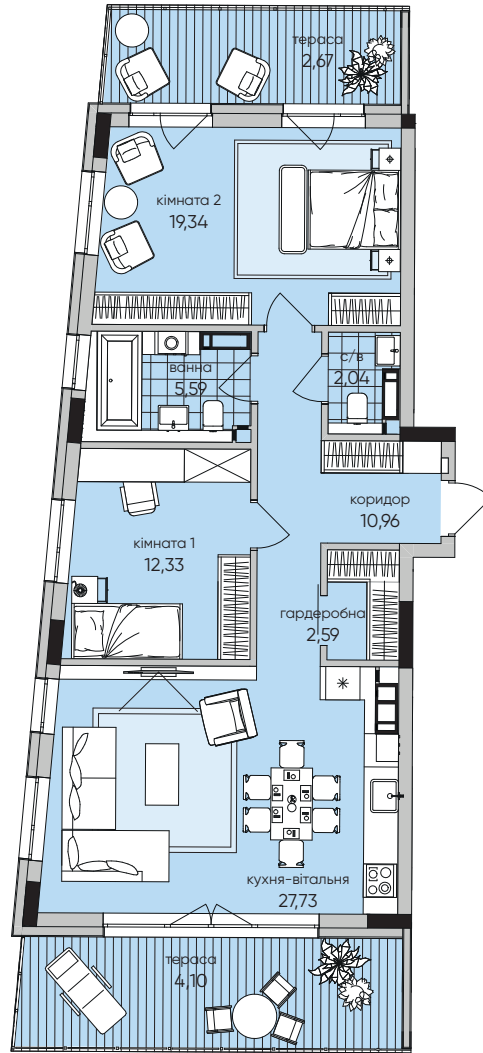

2Д-2

87,35 м²

ПЛОЩА КВАРТИРИ

2

КІМНАТИ

2,9 м

ВИСОТА СТЕЛІ

4
БУДИНОК

2
СЕКЦІЯ

2-4
ПОВЕРХ

PARK LAKE CITY

Подана інформація та вказані площі мають виключно попередній, ознайомлювальний характер, та можуть бути змінені

development
investment
management